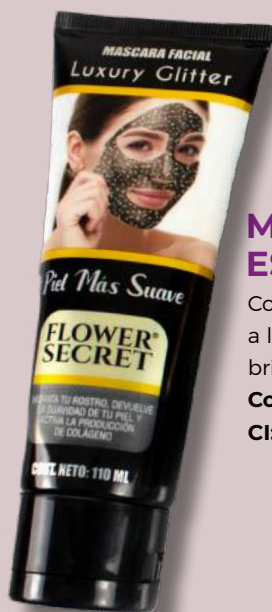

MASCARA FACIAL ESTRELLA 1

Contiene colágeno y hace a la piel mas suave con un brillo de lujo.

Cont: 110 ml

CI: FL00933