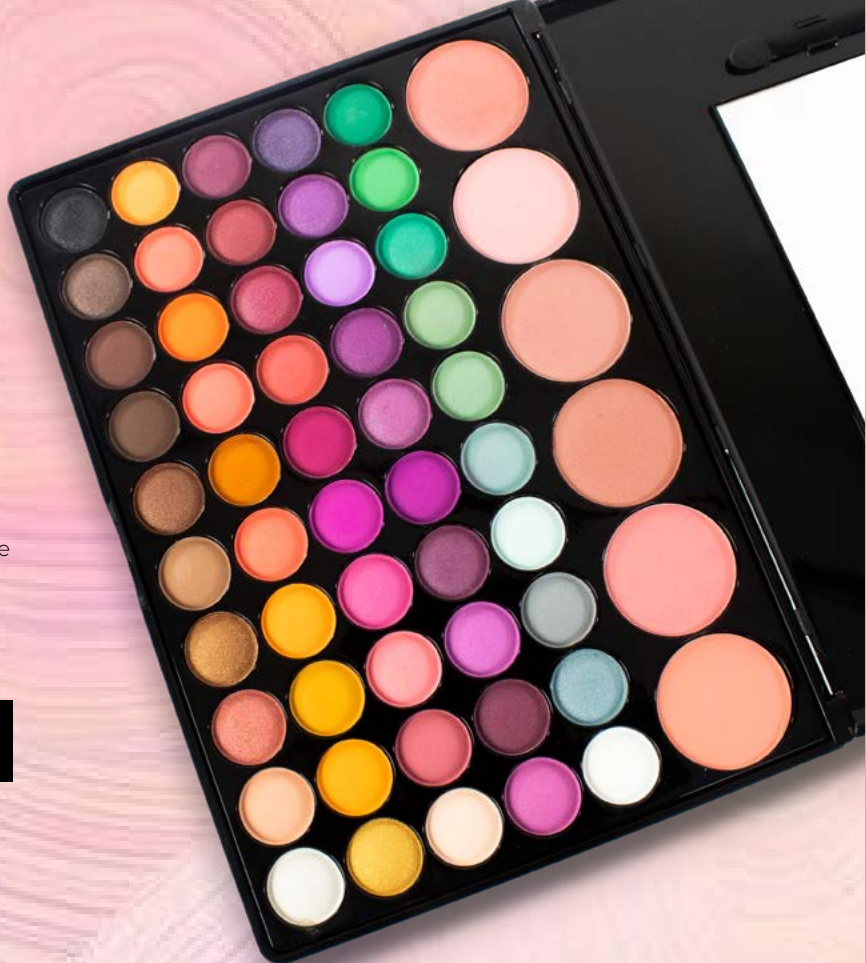

Medidas: 23.8 cm x 17.20 cm x 2 cm

Cl: FL00997

S/ 48.70
P. Regular S/ 64.90

SOMBRAS + RUBOR

Juego de paleta de maquillaje de colores, combinación con sombra de ojos mas rubor.

Medidas: 23.5 cm x 17 cm x 2 cm

Cl: FL00996

S/ 57.50

P. Regular S/ 71.90

Bicolor 1

Bicolor 2

Bicolor 3

SOMBRA DE CEJAS

Sombras en polvo compacto de textura ultrafina y alta concentración de pigmentos seleccionados en tonos adecuados para cejas.