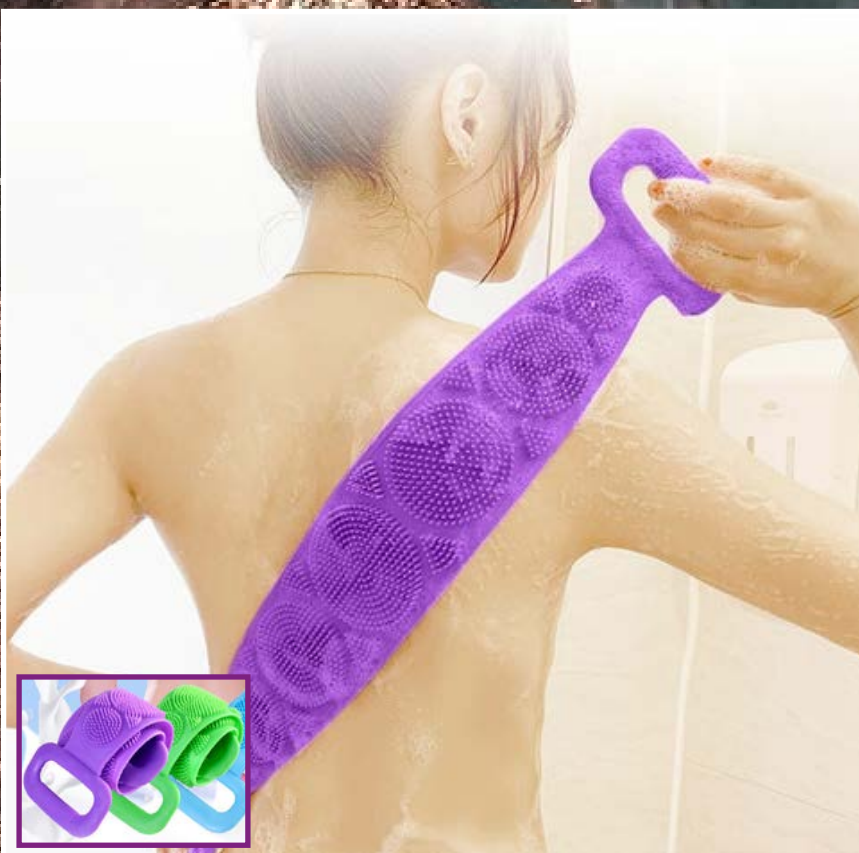

Cepillo unisex de silicona para ducha, con cerdas suaves y diseño de doble cara

Medidas: 69 cm

Lila/Verde

Cl: ZHH0006

S/ 13.90

P. Regular S/ 19.90

LOBOS TEMÁTICOS

Material: Aluminio/ 5 piezas