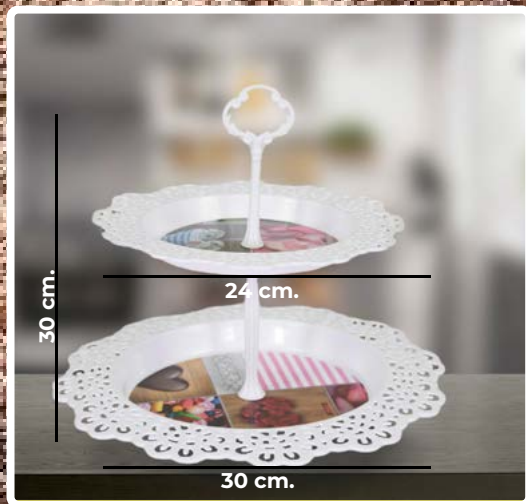

S/ 23.90

P. Regular S/ 29.90

MOLDE CUP CAKES

Diseño de silicona, este producto será de prolongada duración y resistirá altas temperaturas sin problemas

Medidas: 18 cm x 30 cm

Malva/Celeste Pastel

Cl: FL00770