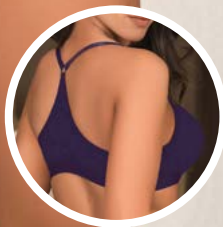

BOXER

ALESSANDRA

*Elaborado en 100% Algodón

Azul Marino: S-M-L

Pasión Coral: S-L

Cl: FL00370

S/ 28.80

P. Regular S/ 44.30

36